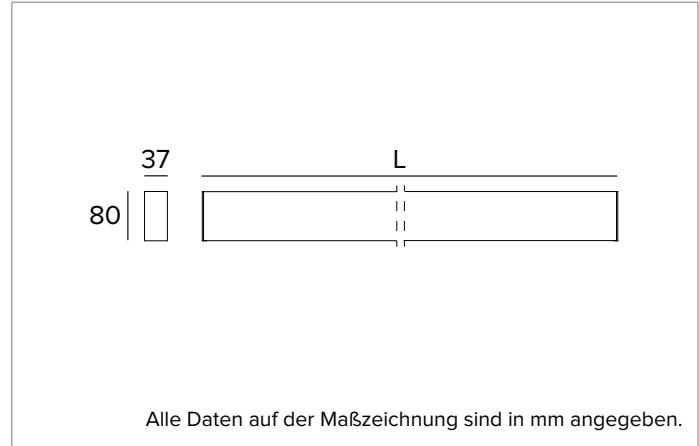

T017MX830D2PW | LOGICO EASY Stand Alone 37 - OPAL
Lineare LED-Leuchte, Einzelmontage für Deckenanbau- oder Pendelmontage

	3000K	H(m)	D(m)	Emax(lx)		
	Ra80		113°			
	Fixture Power	47W	1	3.00	1361	
	Source Flux	3921lm	2	6.00	340	
	Fixture Flux	3921lm	3	9.00	151	
Efficacy	83lm/W	4	12.00	85		
6000843a	I _{max} =347cd/klm	I _{max}	1362cd	5	15.00	54

Abstrahlung: DIREKT

Optik: REFLEKTOR

Optische Effizienz: 100%

Leuchten-Lichtstrom: 3921lm

Lichtausbeute: 83lm/W

Fotobiologische Sicherheit: Risikogruppe 0 (RG 0 = kein Risiko)

MECHANISCHE MERKMALE

Gehäuse aus lackiertem stranggepresstem Aluminium mit 37mm Breite und Endkappen aus Polycarbonat. Obere Abdeckung aus weißem PVC.